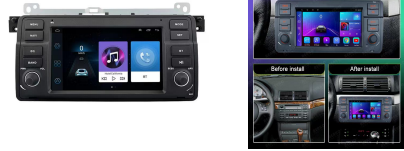

BMW E46 1998-2005

7inch